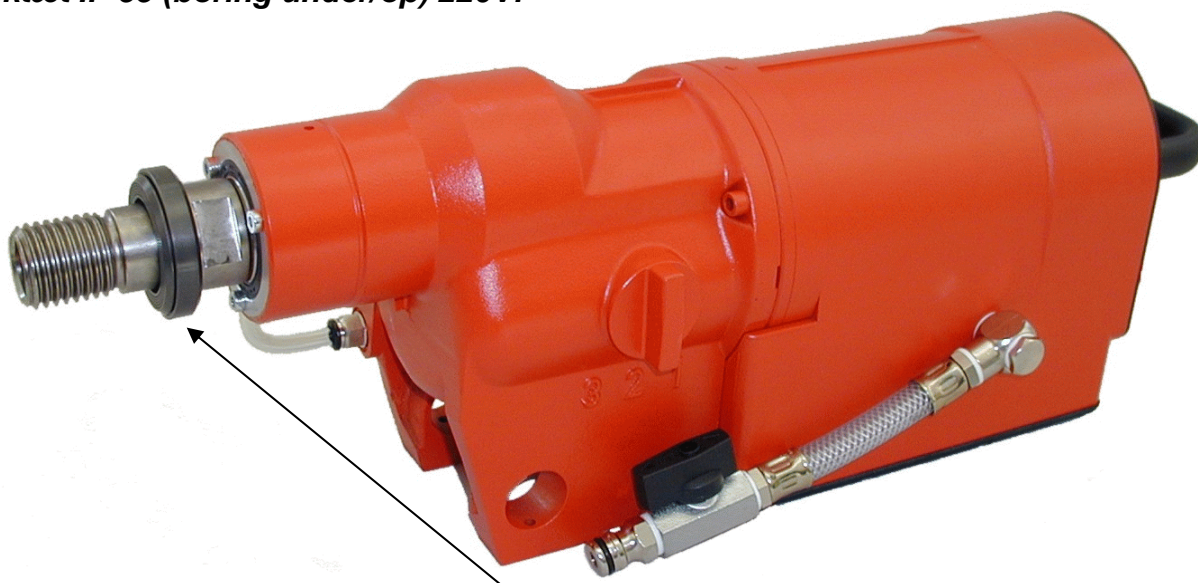

Diamant Kerneboremaskine

SR 35 MAMMUT

Ny vandkølet SR Motor – 220V!
Stænkæt IP 55 (boring under/op) 220V!

Kul-fri motor,
Kræver minimal vedligeholdelse
3 gear hastigheder x 3 elektriske motor hastigheder = 9 regulære hastigheder

AF-element

Tekniske Data:	Mærkespænding	V	230
	Mærkestrøm	A	16
	Nom. effekt	W	3700
	Udgangs effekt	W	2700
	Hastighed	1/min	
	Motor hastighed 1*		150/300/470
	Motor hastighed 2		200/390/610 (Nominal Speed)
	Motor hastighed 3		240/470/730
	Længde uden Håndtag	mm	510
	Vægt	kg	16
	Borer Ø i Beton ca.	mm	60 - 350
	Bortilslutning		M33/3 eller 1 1/4" UNC

* Dette gear er effekt-reduceret

WEKA

Forhandler i Danmark:

www.jd-diamant.dk