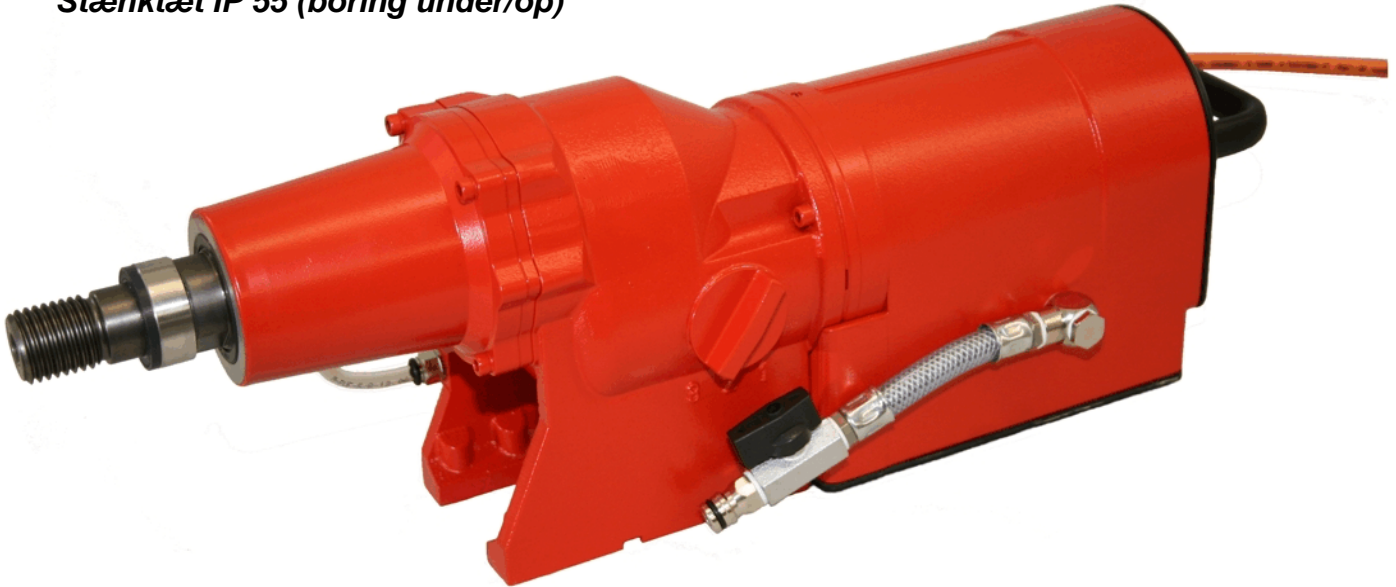

Diamant Kerneboremaskine SR 75 Jumbo

*Ny vandkølet SR Motor
Stænktæt IP 55 (boring under/op)*

*Kul-fri motor,
Minimal vedligeholdelse
3 gear indstillinger x 3 motorhastigheder = 9 regulære hastighedsindstillinger*

Tekniske Data:

Type		SR 7508	SR 7508 S
Mærkespænding	V	400 3~	400 3~
Mærkestrøm	A	15	15
Nom. effekt	W	7500	7500
Udgangseffekt	W	5700	5700
Hastigheder	1/min		
Motor hastighed1*		60/120/190	80/160/250
Motor hastighed 2		80/160/250	105/205/325
Motor hastighed 3		100/195/300	125/250/390
Længde	mm	620	620
Vægt	kg	19,5	19,5
Borer Ø i beton ca.	mm	150 - 900	85 - 630
Bortilslutning		M33/3	M33/3

* Disse gear er effekt-reduceret

WEKA