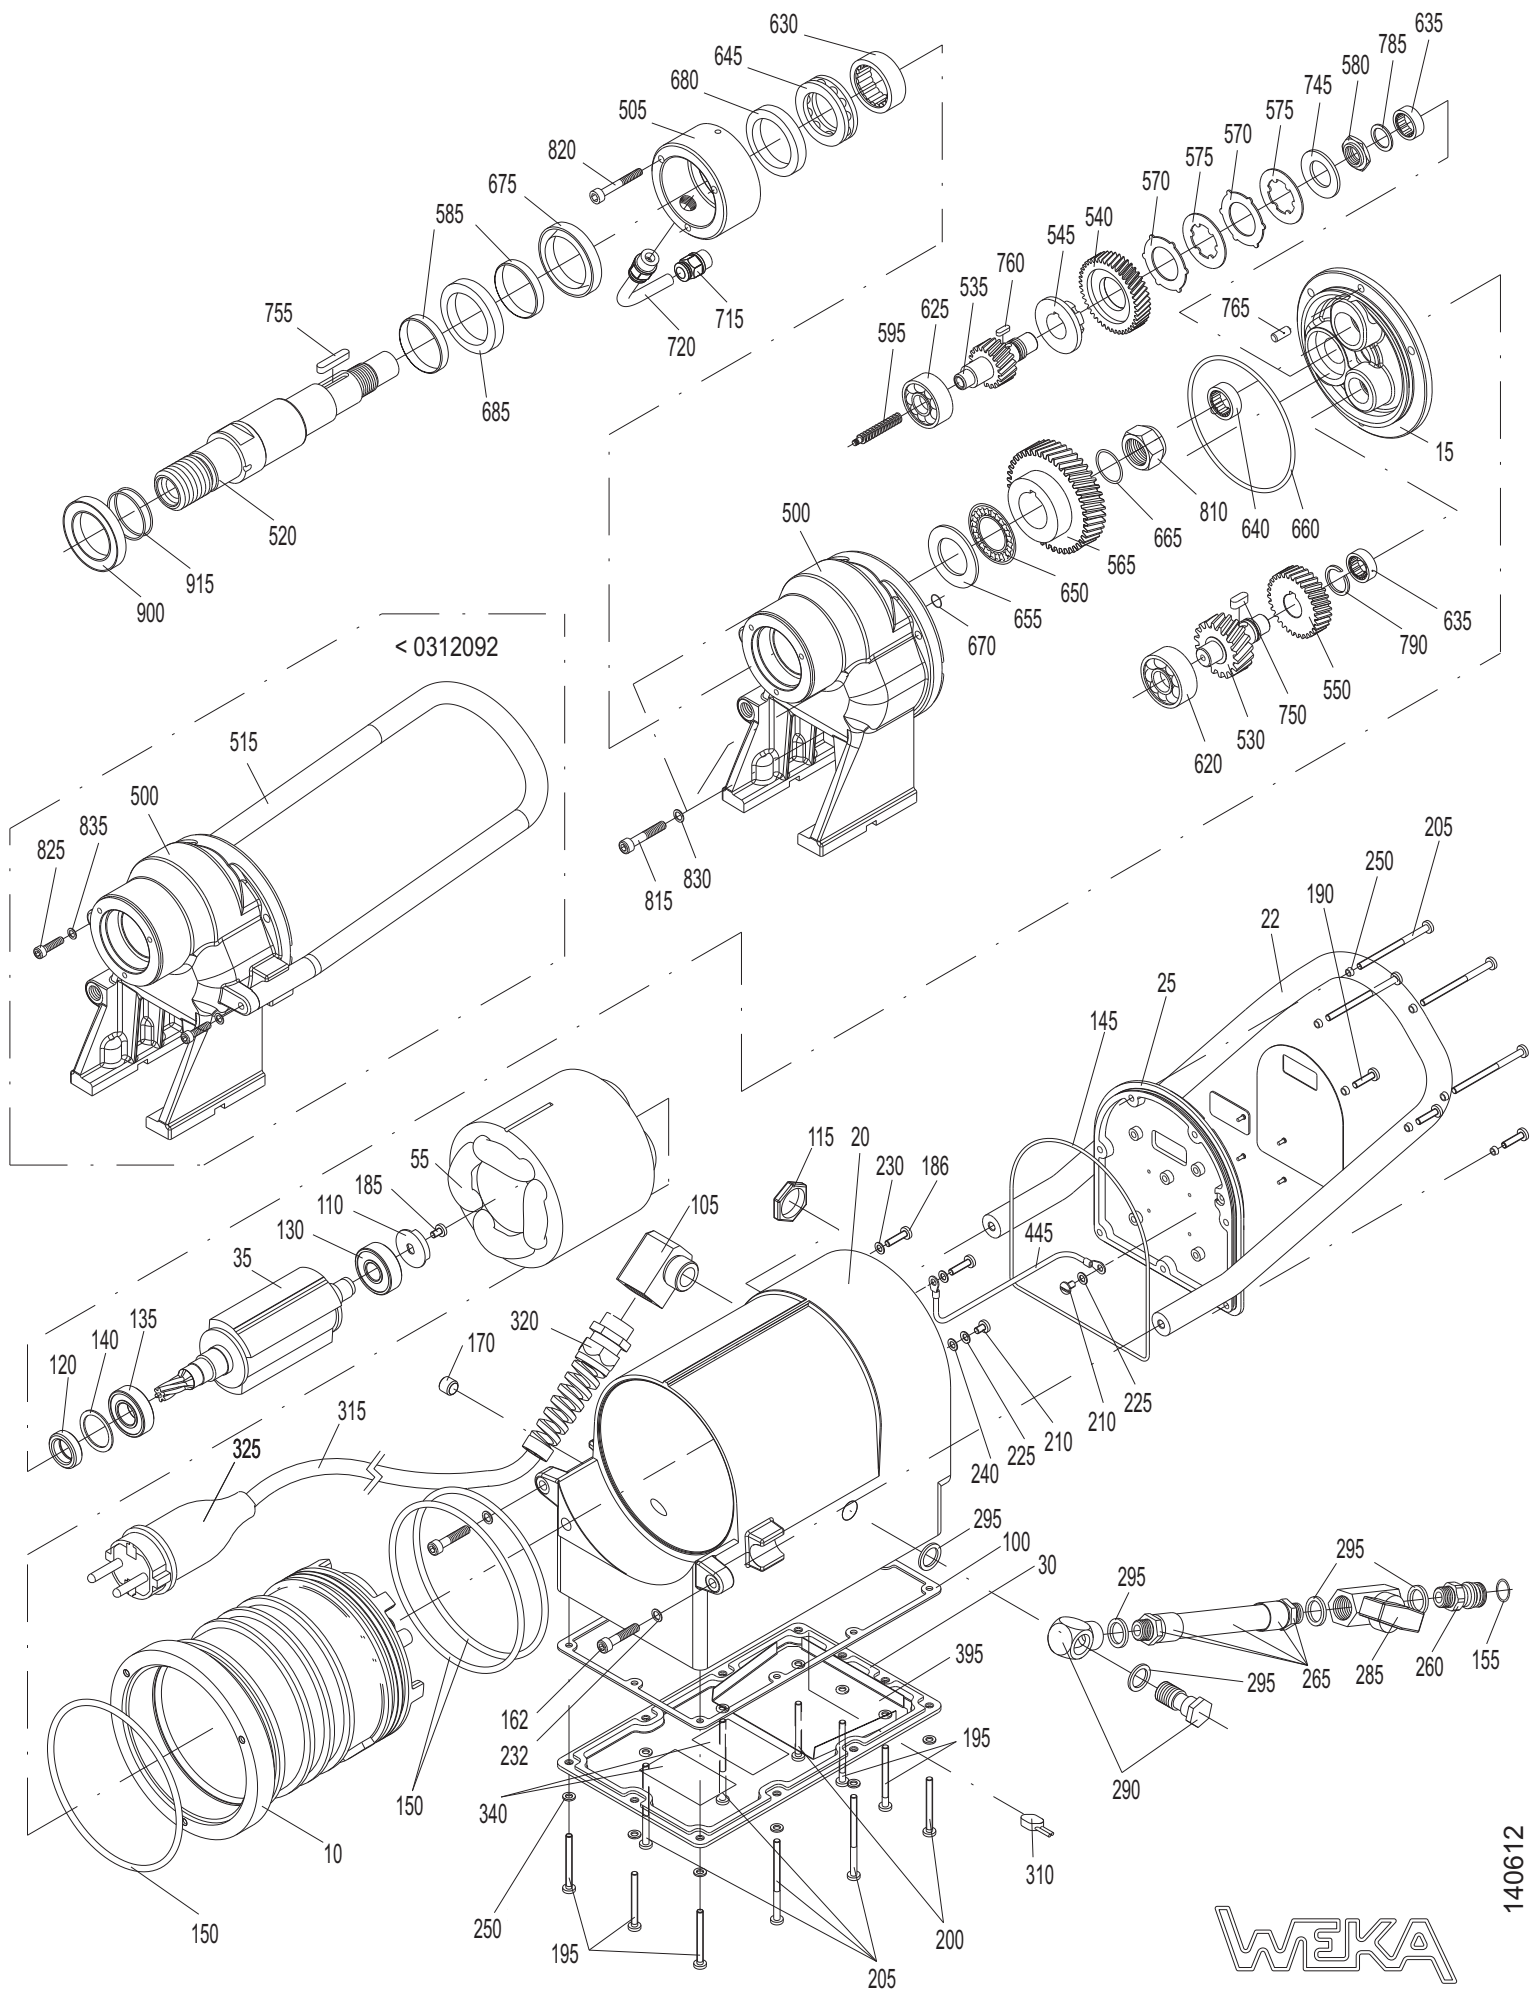

DIAMANT - KERNBOHRMASCHINE TYP SR 25

DIAMOND CORE DRILL TYPE SR 25

140612