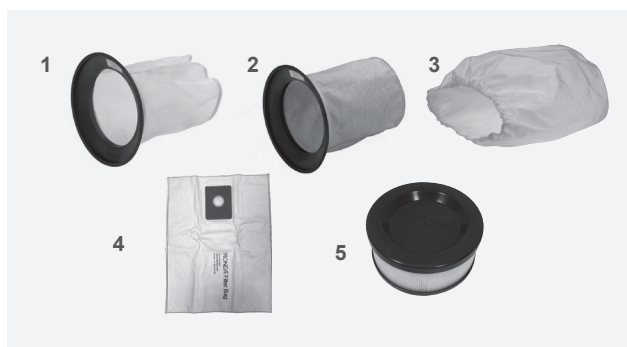

Standardfiltre

1. Standardfilter.....	84.67.1027