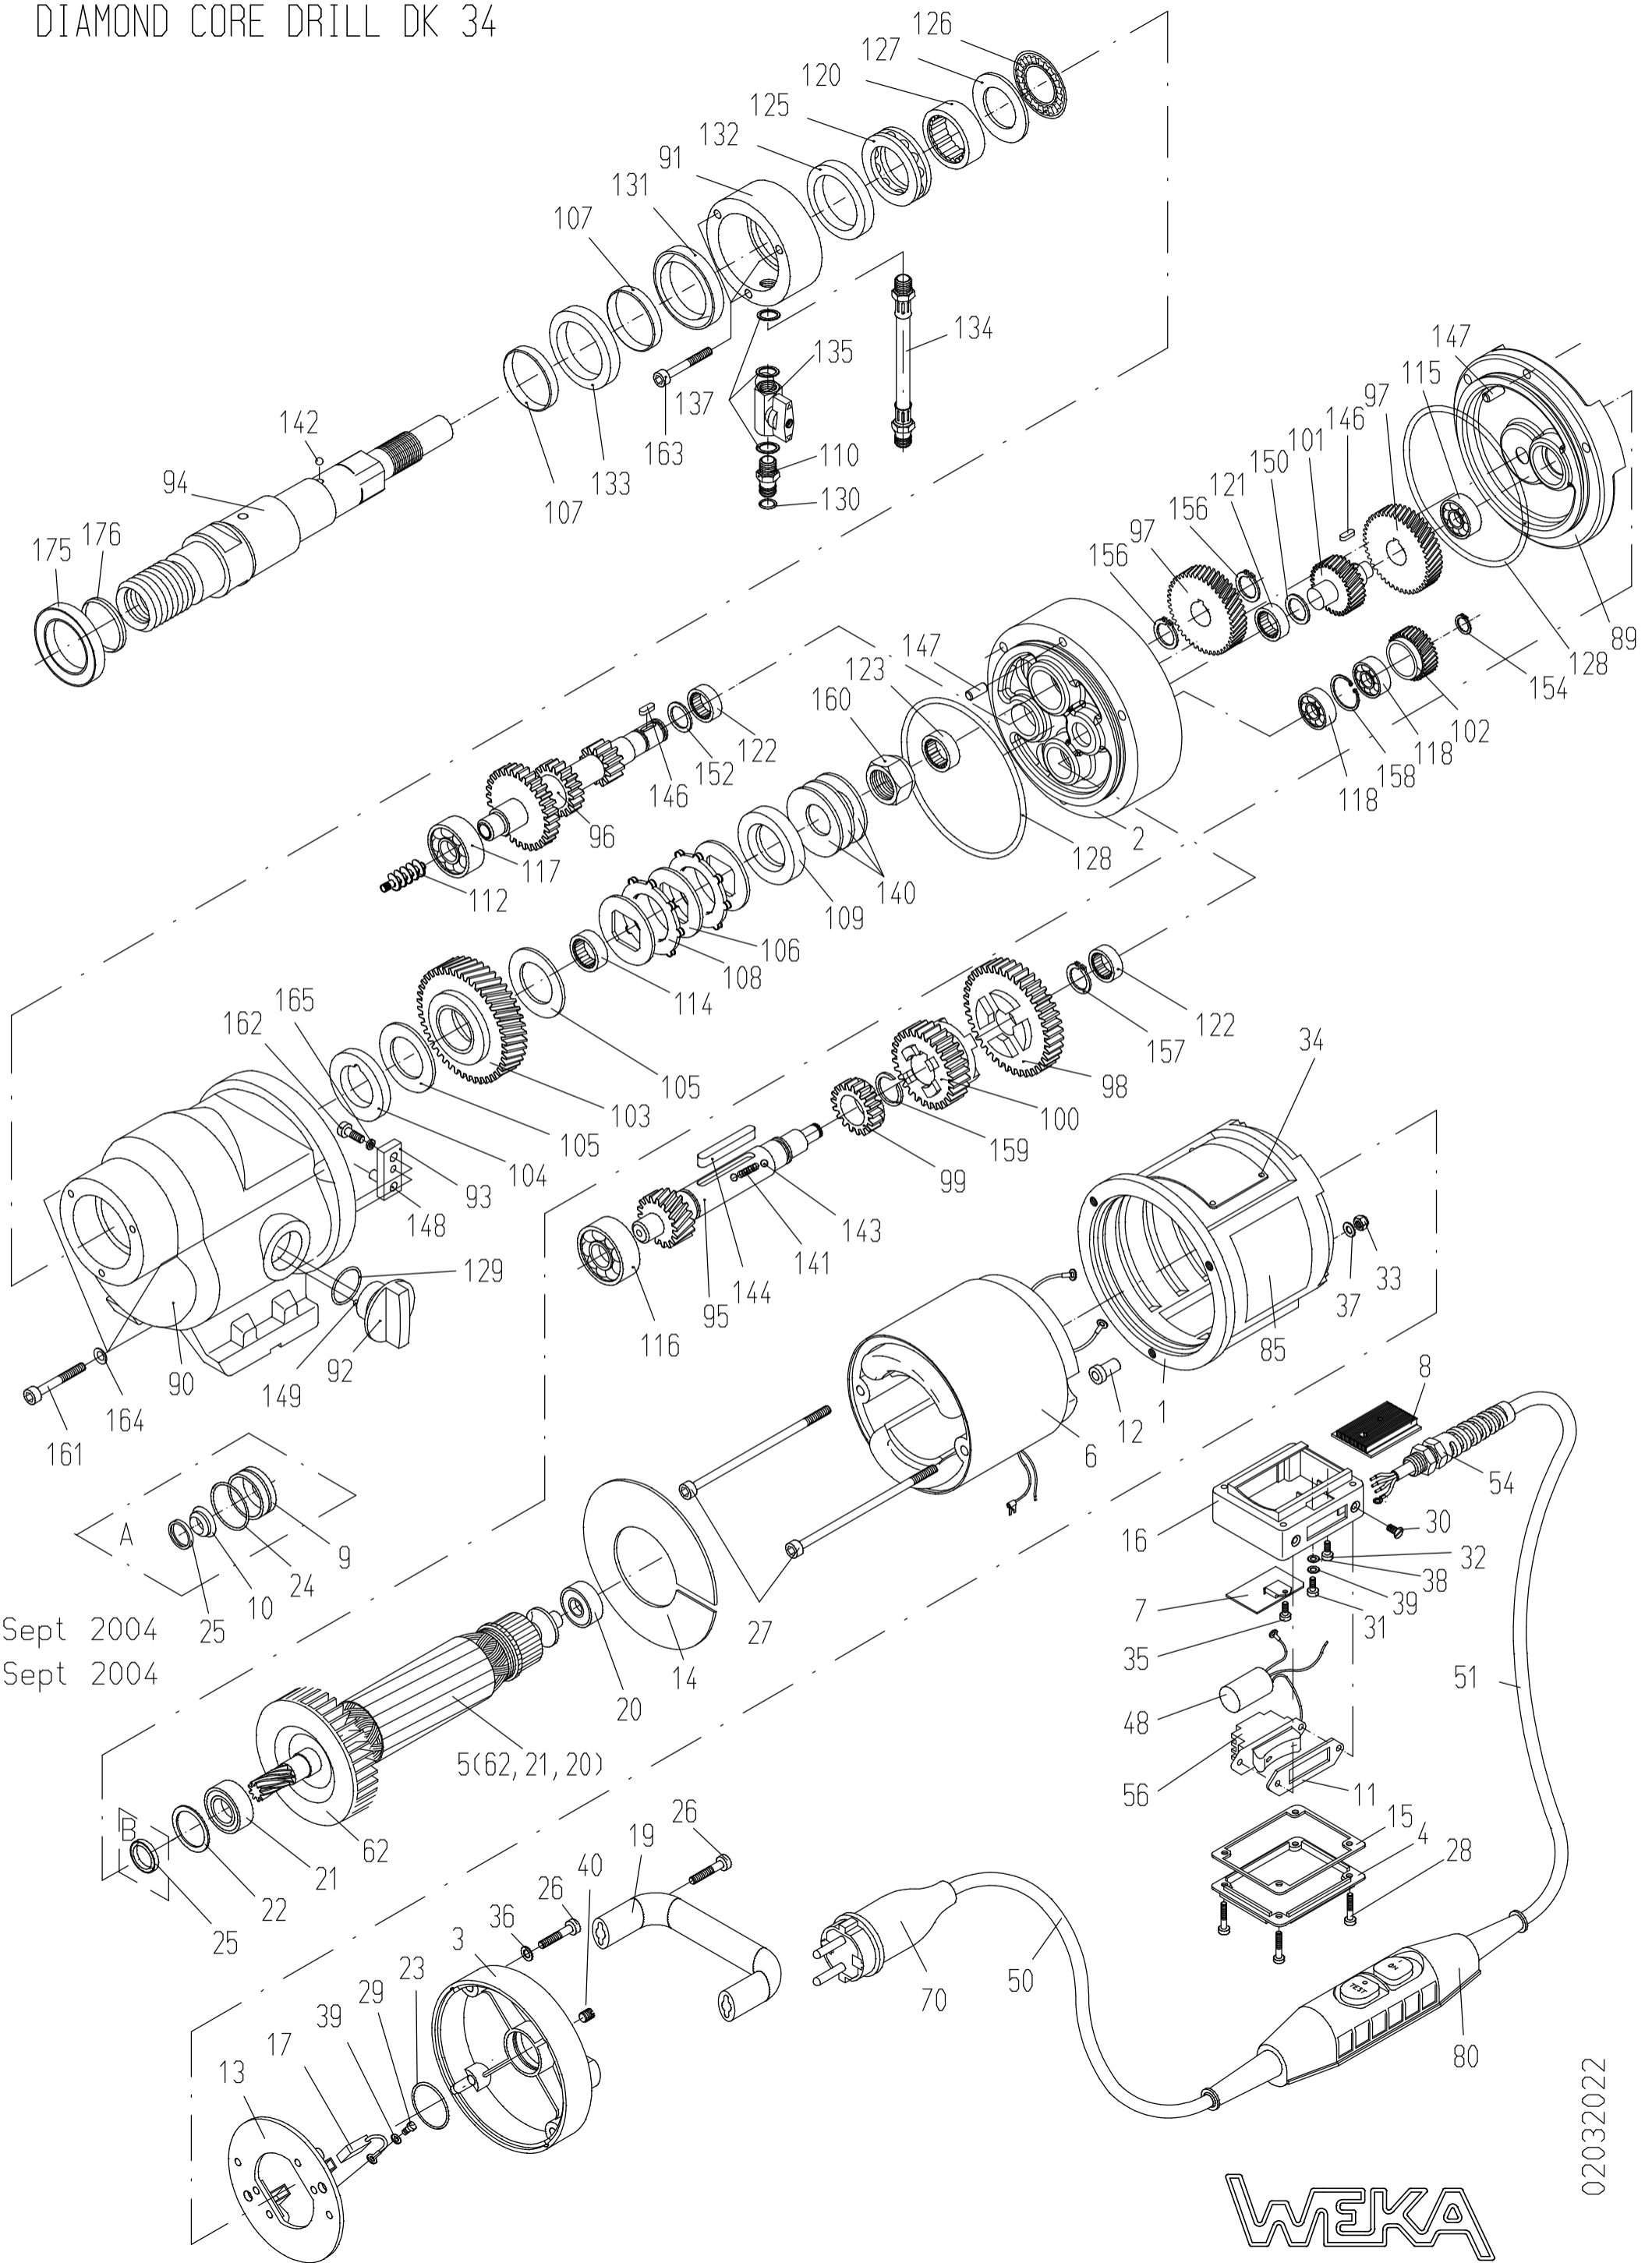

DIAMANT - KERNBOHRMASCHINE TYP DK 34

DIAMOND CORE DRILL DK 34

A < Sept 2004  
B > Sept 2004

02032022