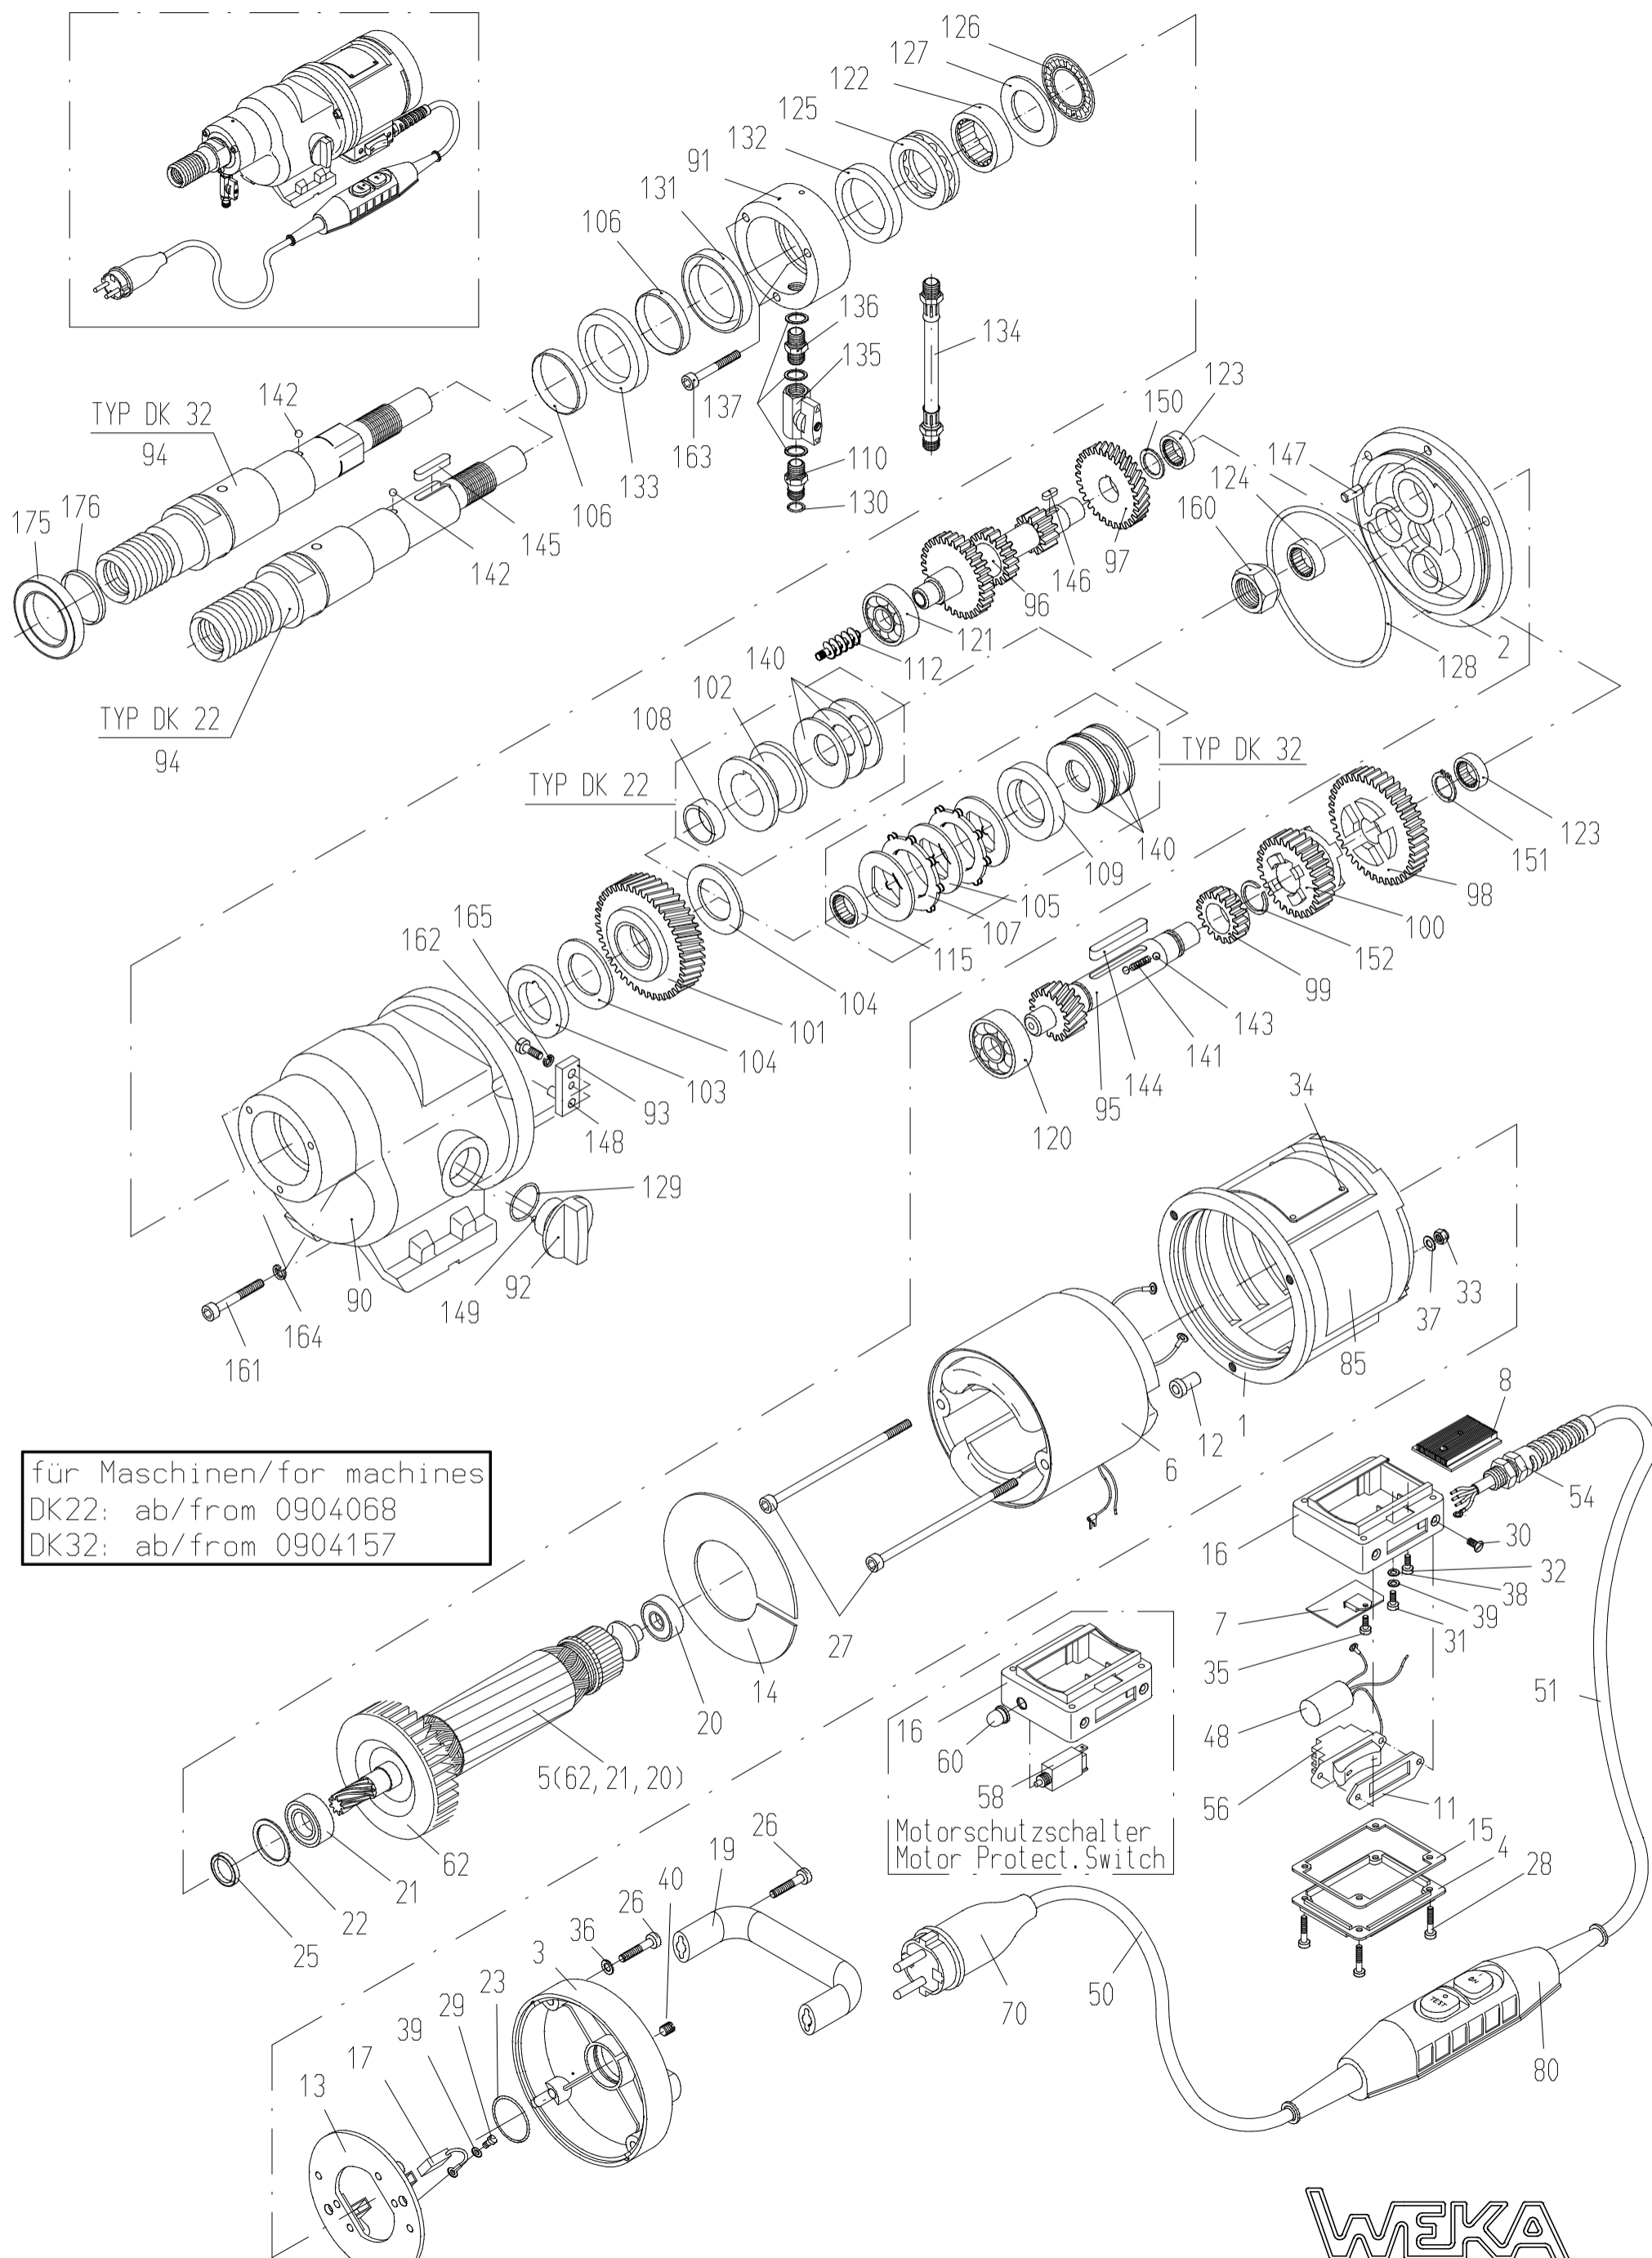

# DIAMANT - KERNBOHRMASCHINE TYP DK 22 (L, S), DK 32

für Maschinen/for machines  
 DK22: ab/from 0904068  
 DK32: ab/from 0904157

Motorschutzschalter  
 Motor Protect. Switch

081019