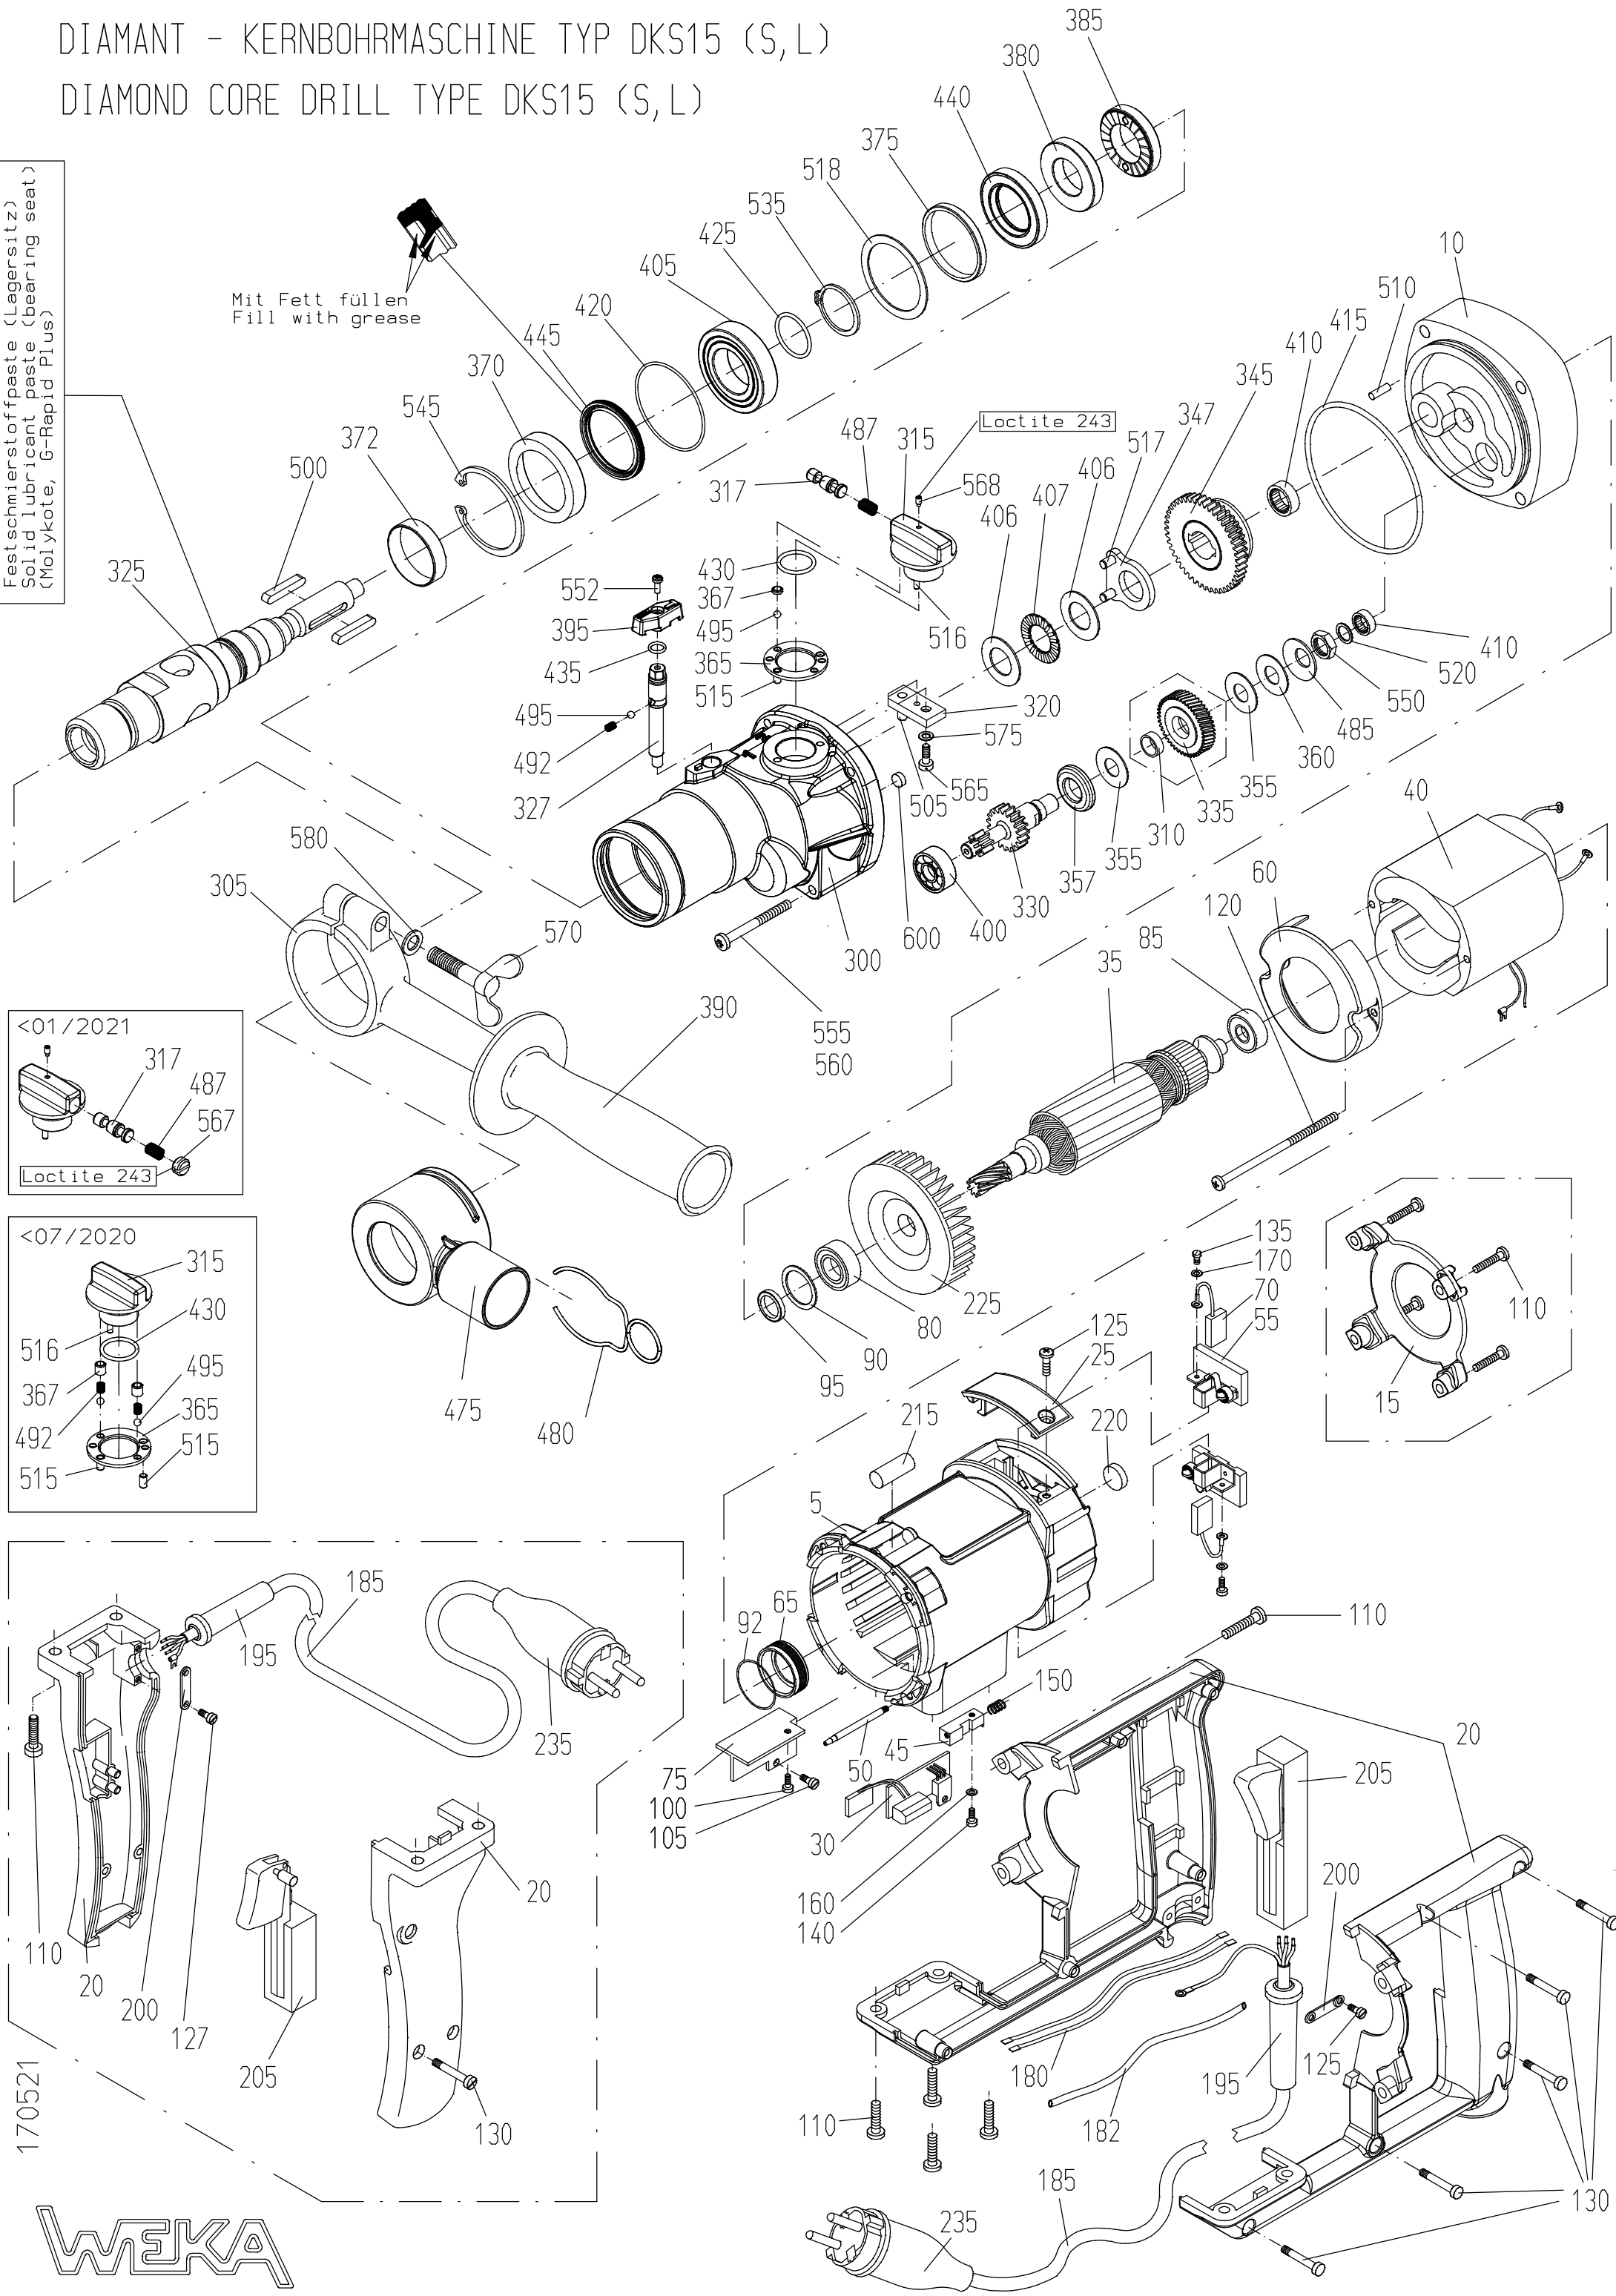

DIAMANT - KERNBOHRMASCHINE TYP DKS15 (S,L)
 DIAMOND CORE DRILL TYPE DKS15 (S,L)

Festschmierstoffpaste (Lagersitz)
 Solid lubricant paste (bearing seat)
 (Molykote, G-Rapid Plus)

Mit Fett füllen
 Fill with grease

170521