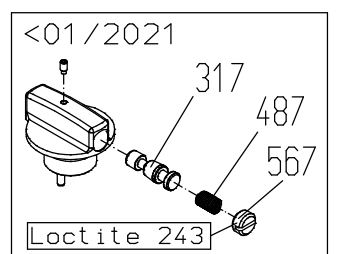

DIAMANT - KERNBOHRMASCHINE TYP DKS15 (S,L)
 DIAMOND CORE DRILL TYPE DKS15 (S,L)

Festschmierstoffpaste (Lagersitz)
 Solid lubricant paste (bearing seat)
 (Molykote, G-Rapid Plus)

Mit Fett füllen
 Fill with grease