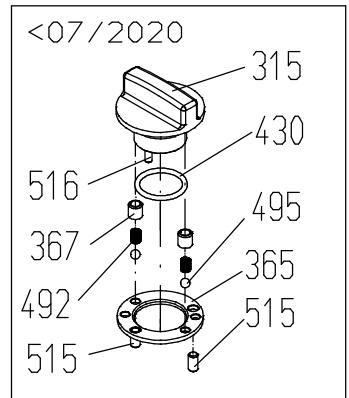

DIAMANT - KERNBOHRMASCHINE TYP DKS15 (S,L)
 DIAMOND CORE DRILL TYPE DKS15 (S,L)

Festschmierstoffpaste (Lagersitz)
 Solid lubricant paste (bearing seat)
 (Molykote, G-Rapid Plus)

Mit Fett füllen
 Fill with grease

170521