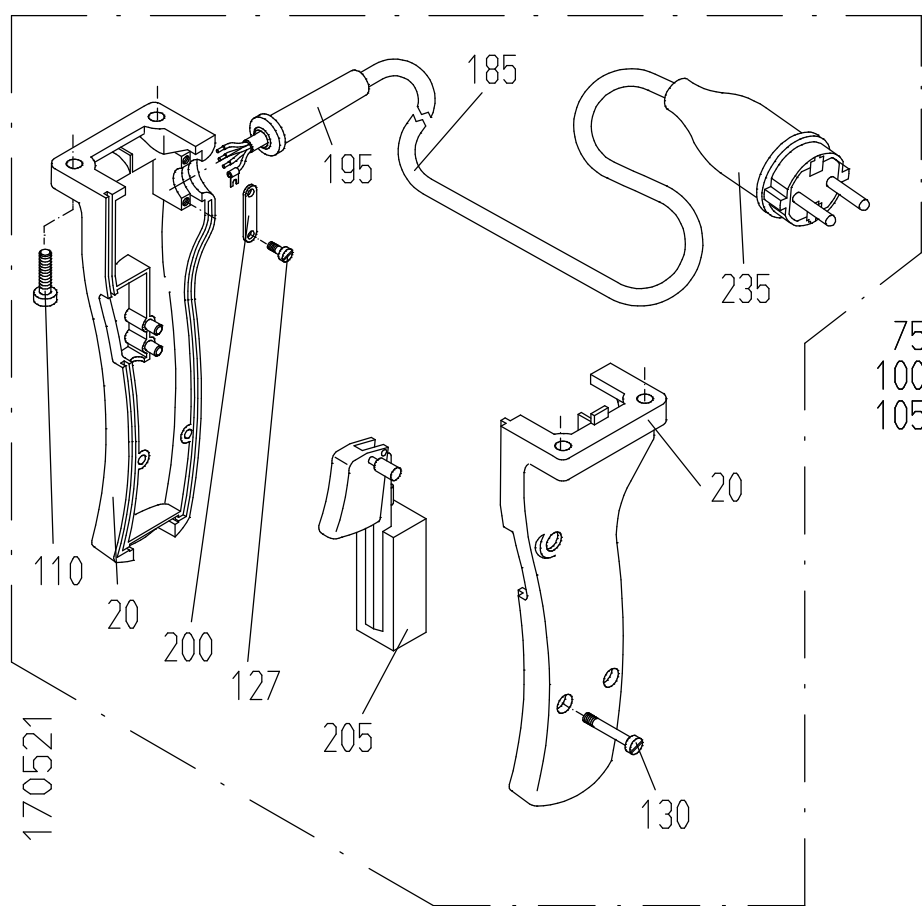

DIAMANT - KERNBOHRMASCHINE TYP DKS15 (S,L)
 DIAMOND CORE DRILL TYPE DKS15 (S,L)

Festschmierstoffpaste (Lagersitz)
 Solid lubricant paste (bearing seat)
 (Molykote, G-Rapid Plus)

Mit Fett füllen
 Fill with grease

170521