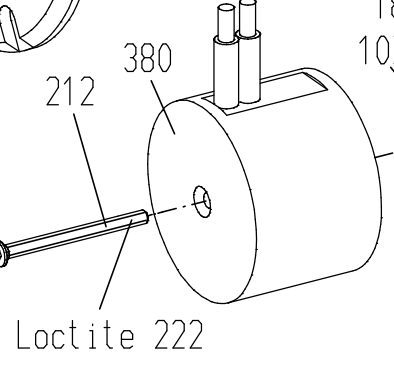

DIAMANT - KERNSBOHRMASCHINE
 TYP SR 25, SR 35, SR 38
 ELEKTRONIK 230V

BA

Wasserstopp
 Waterstop

SR25: < 1012367
 SR35: < 1012112

370 - SR25: < 0212068
 SR35: < 0212021

360 - SR25: > 1012367
 SR35: > 1012112
 mit Brückengleichrichter
 with bridge rectifier

185 - SR25: > 0212068
 355 - SR35: > 0212021
 360

020821