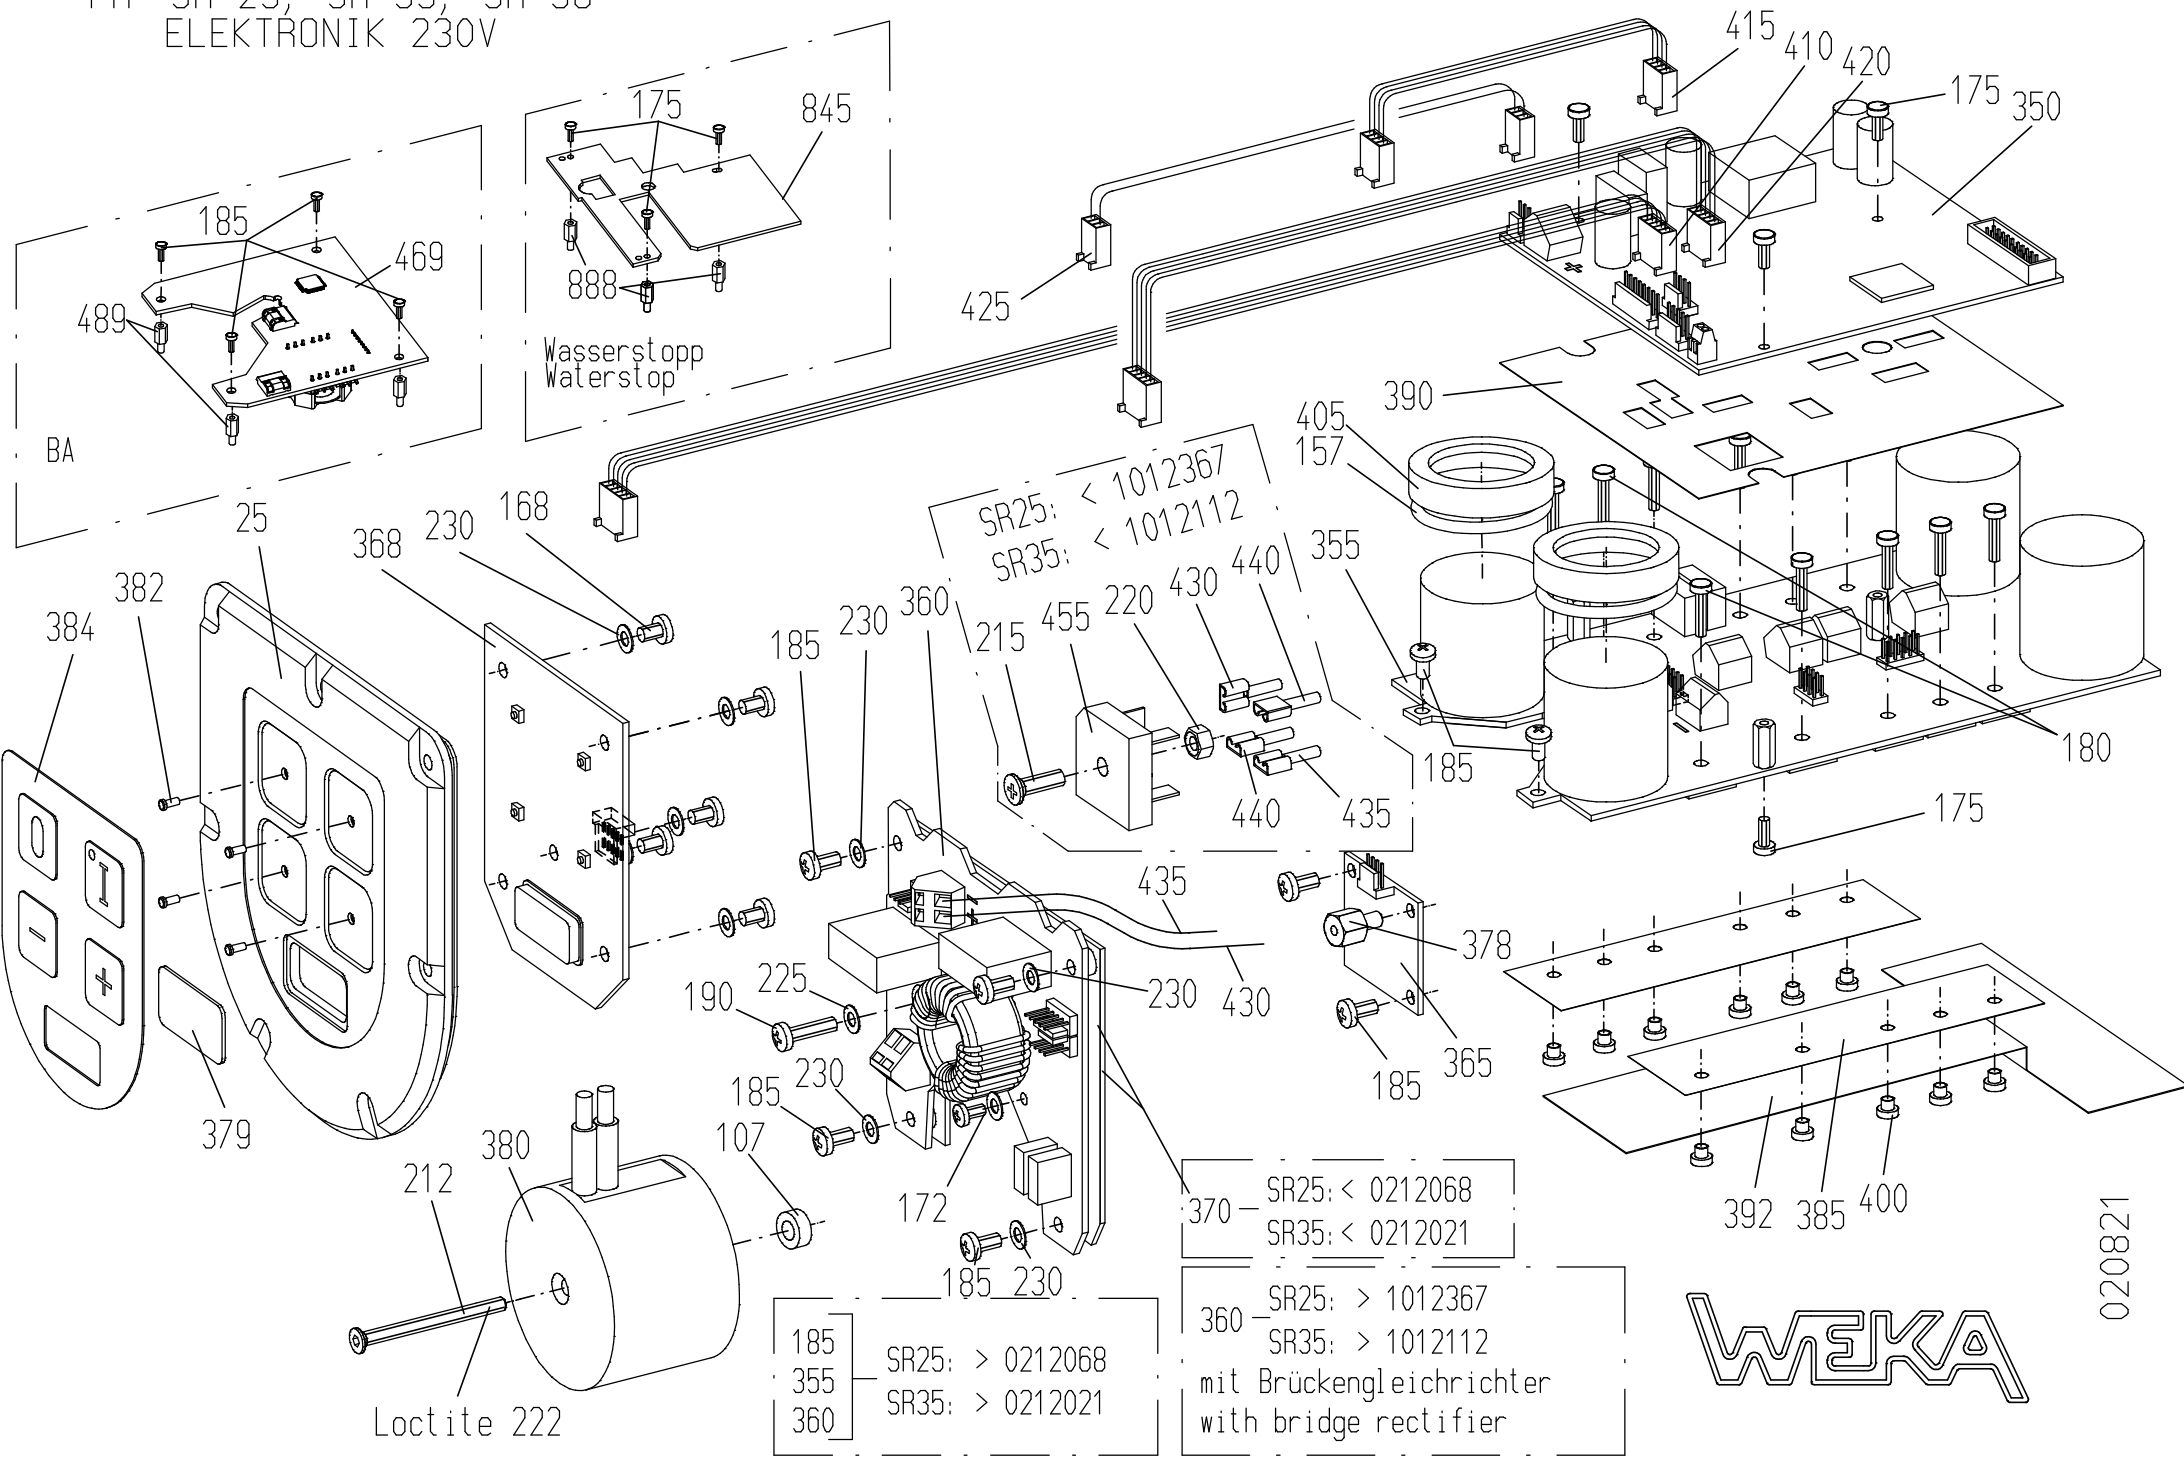

DIAMANT - KERNSBOHRMASCHINE
 TYP SR 25, SR 35, SR 38
 ELEKTRONIK 230V

BA

Wasserstopp
 Waterstop

SR25: < 1012367
 SR35: < 1012112

370 - SR25: < 0212068
 SR35: < 0212021

360 - SR25: > 1012367
 SR35: > 1012112
 mit Brückengleichrichter
 with bridge rectifier

185 - SR25: > 0212068
 355 - SR35: > 0212021
 360

020821