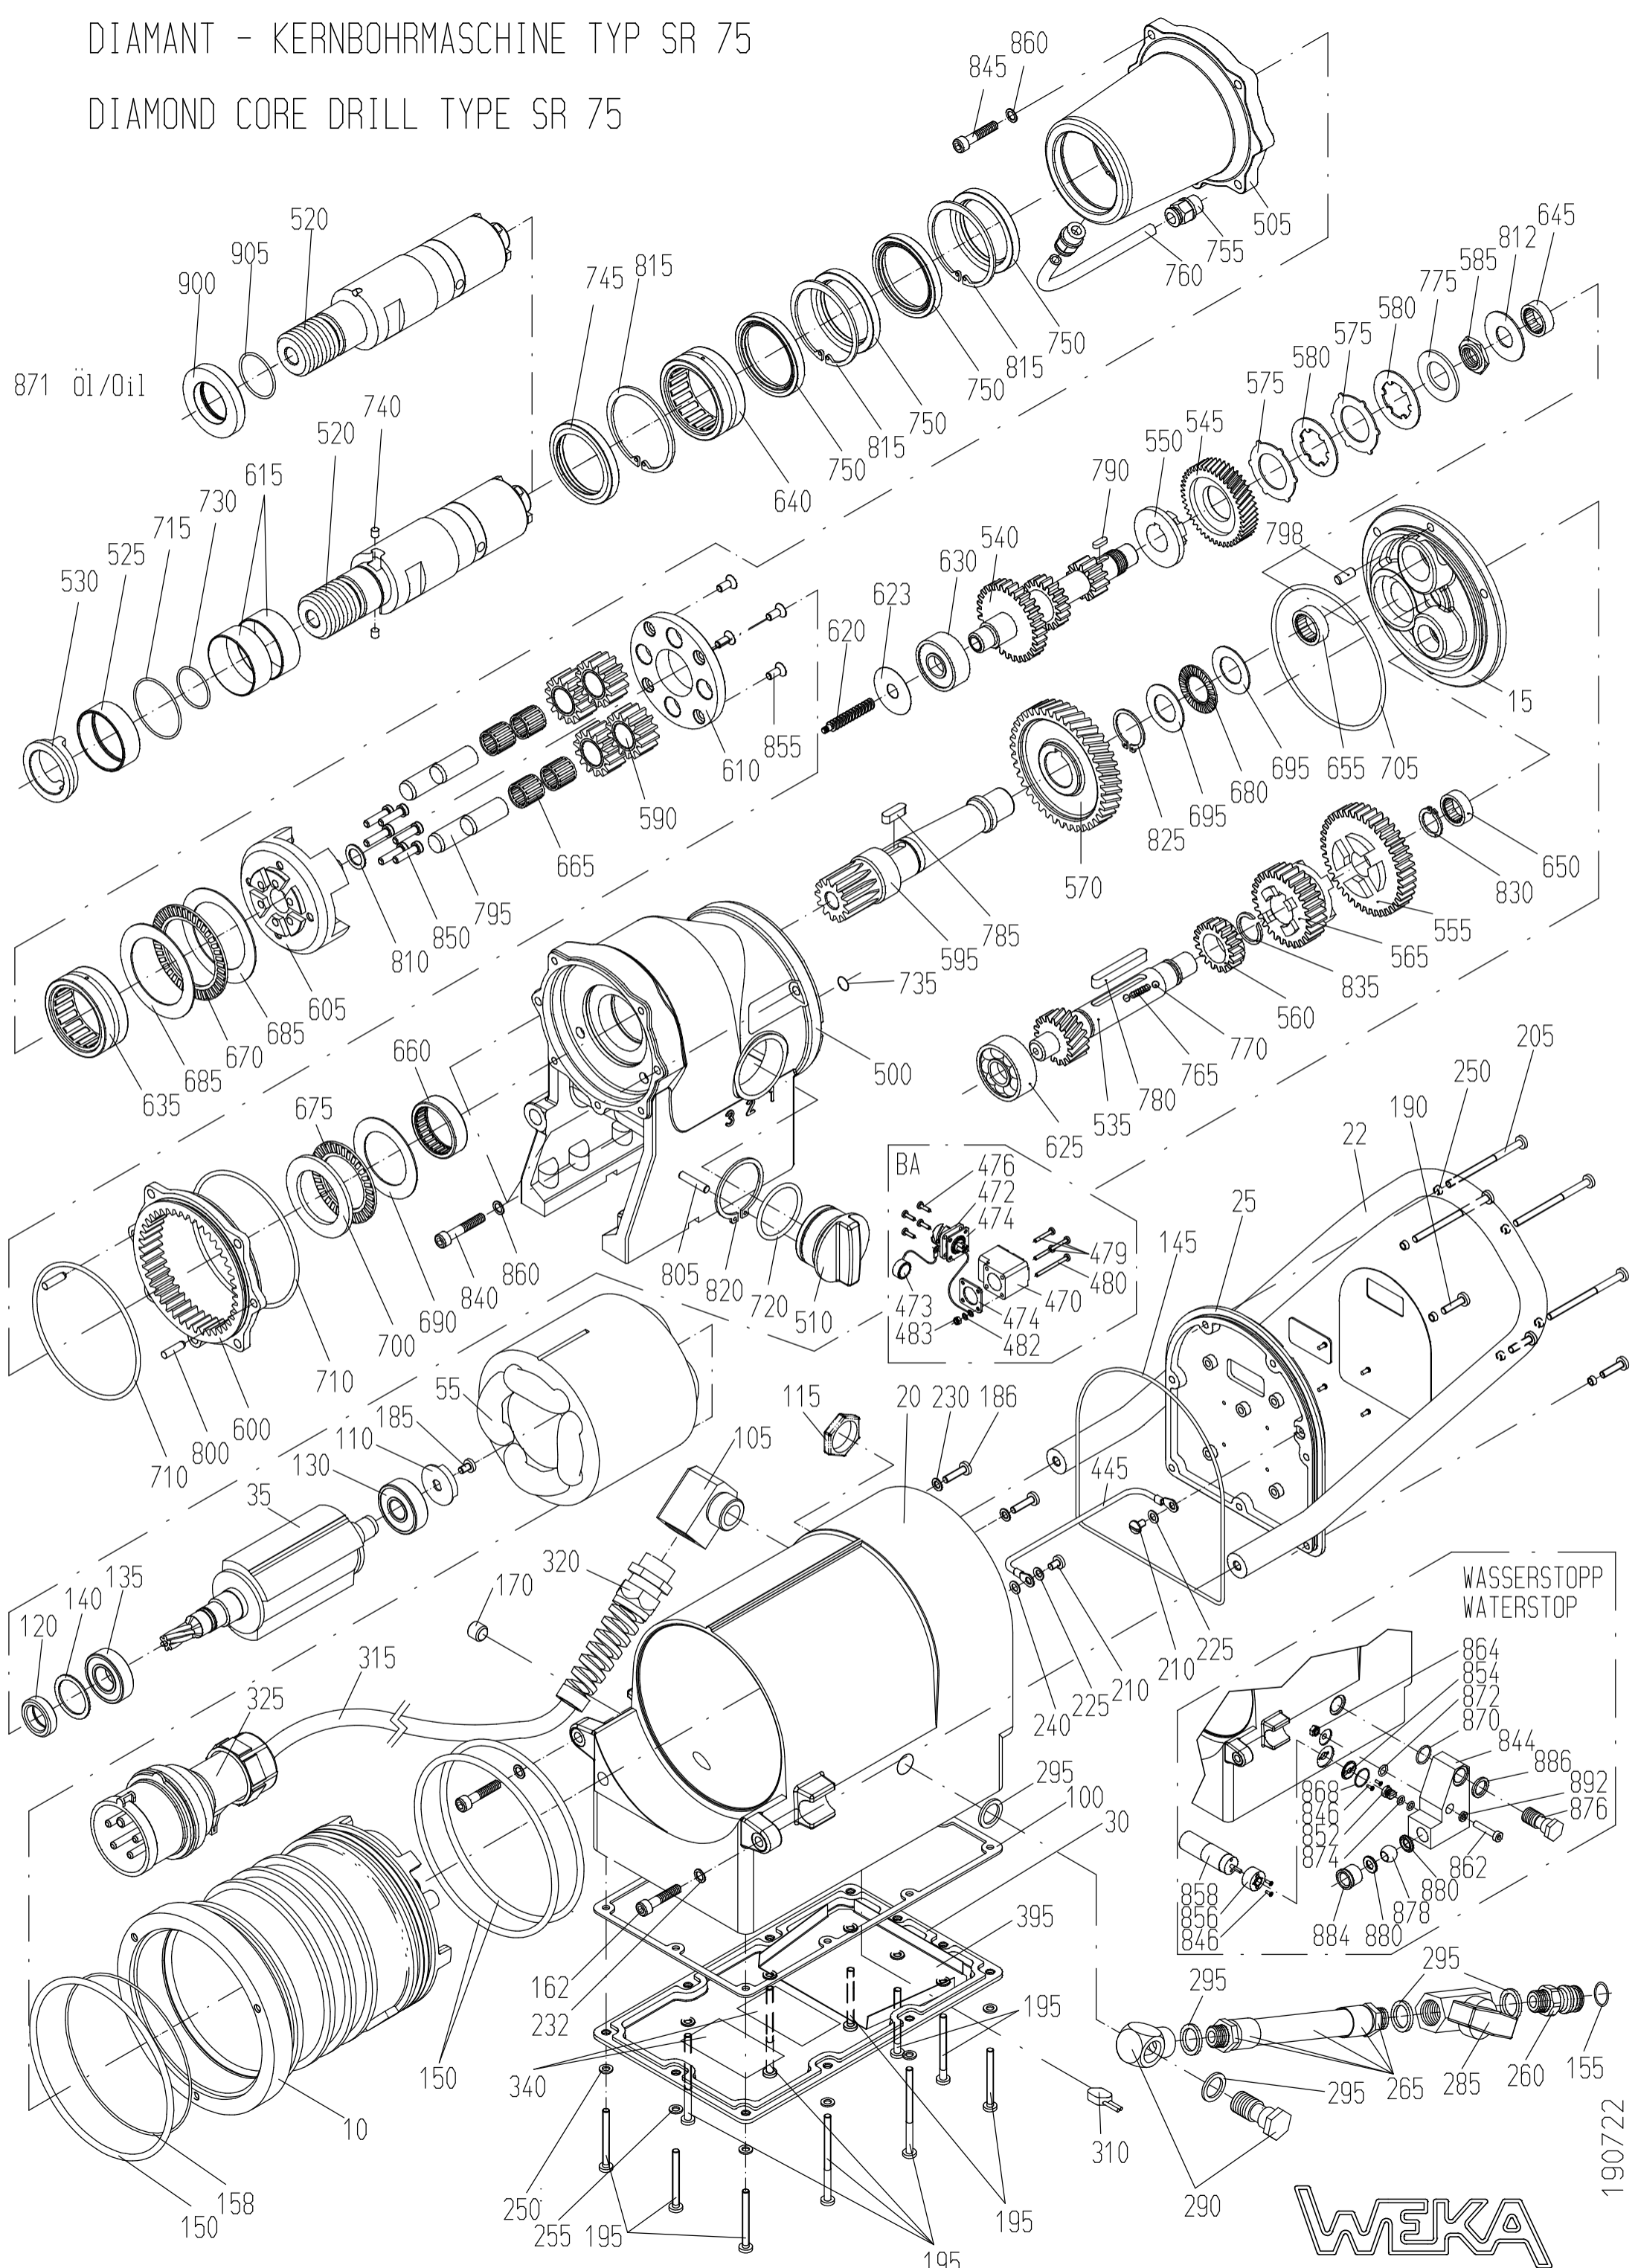

DIAMANT - KERNBOHRMASCHINE TYP SR 75

DIAMOND CORE DRILL TYPE SR 75

871 öl/oi1

WEKA

190722