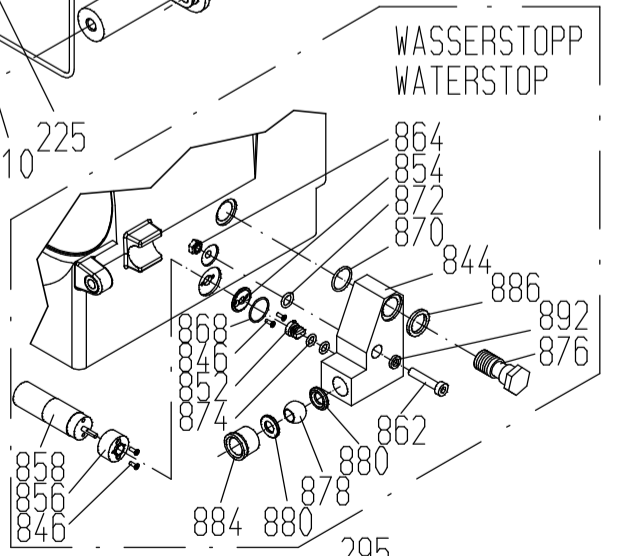

DIAMANT - KERNBOHRMASCHINE TYP SR 75

DIAMOND CORE DRILL TYPE SR 75

871 öl/oi1

WEKA

190722