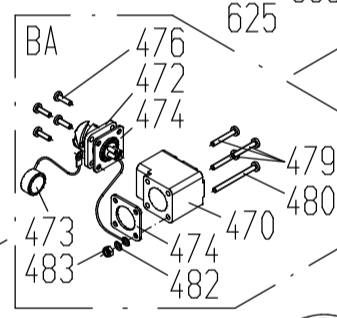

DIAMANT - KERNBOHRMASCHINE TYP SR 75

DIAMOND CORE DRILL TYPE SR 75

871 öl/oi1

WEKA

190722