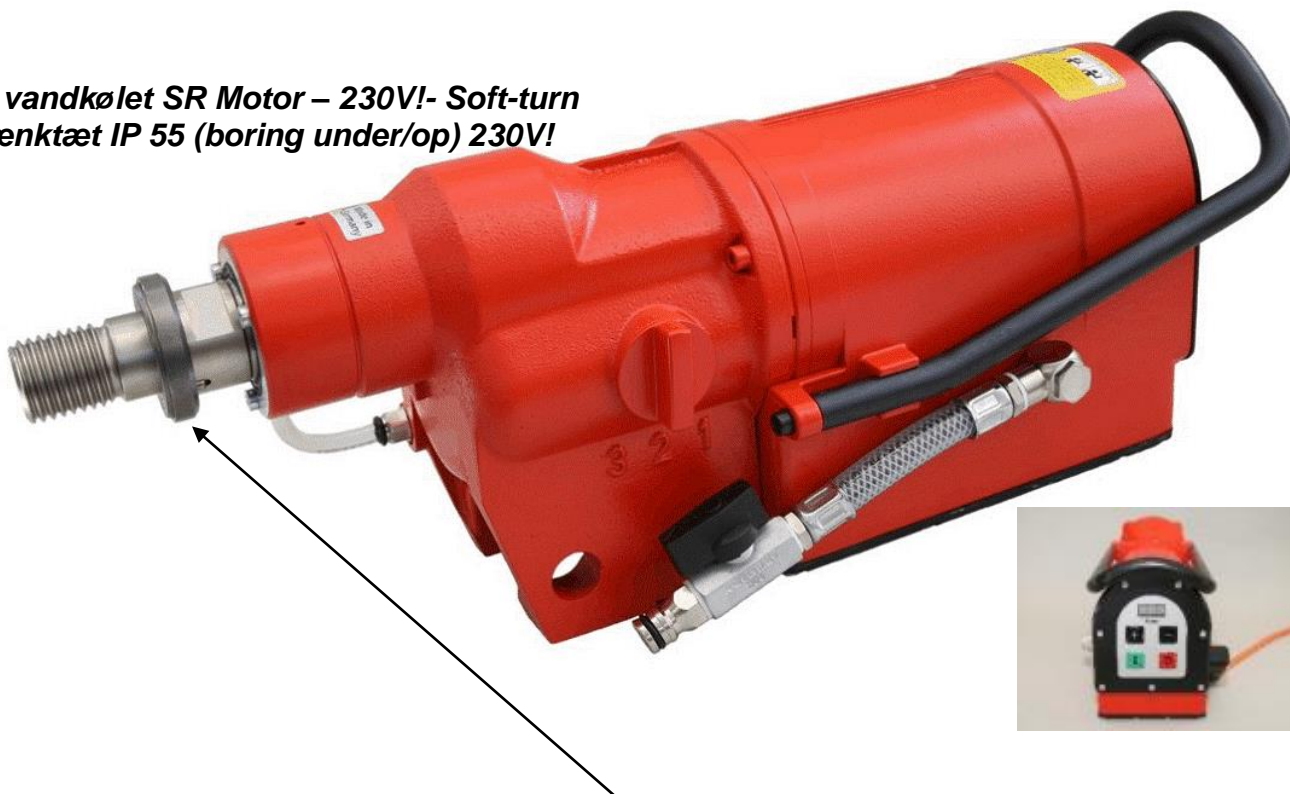

Diamant Kerneboremaskine

SR 38 MAMMUT

*Ny vandkølet SR Motor – 230V!- Soft-turn
Stænkæt IP 55 (boring under/op) 230V!*

Kul-fri motor,

Kræver minimal vedligeholdelse

3 gear hastigheder x 6 elektriske motor hastigheder = 18 regulære hastigheder

AF-element

Tekniske Data:	Mærkespænding	V	230
	Mærkestrøm	A	16
	Nom. effekt	W	3700
	Udgangs effekt	W	2700
Motor hastighed 18 trin (Vises i display)		1/min	15-1370
Længde uden Håndtag	mm	500	
Vægt	kg	16,5	
Borer Ø i Beton ca.	mm	40 - 400	
Bortilslutning		1 1/4" UNC	