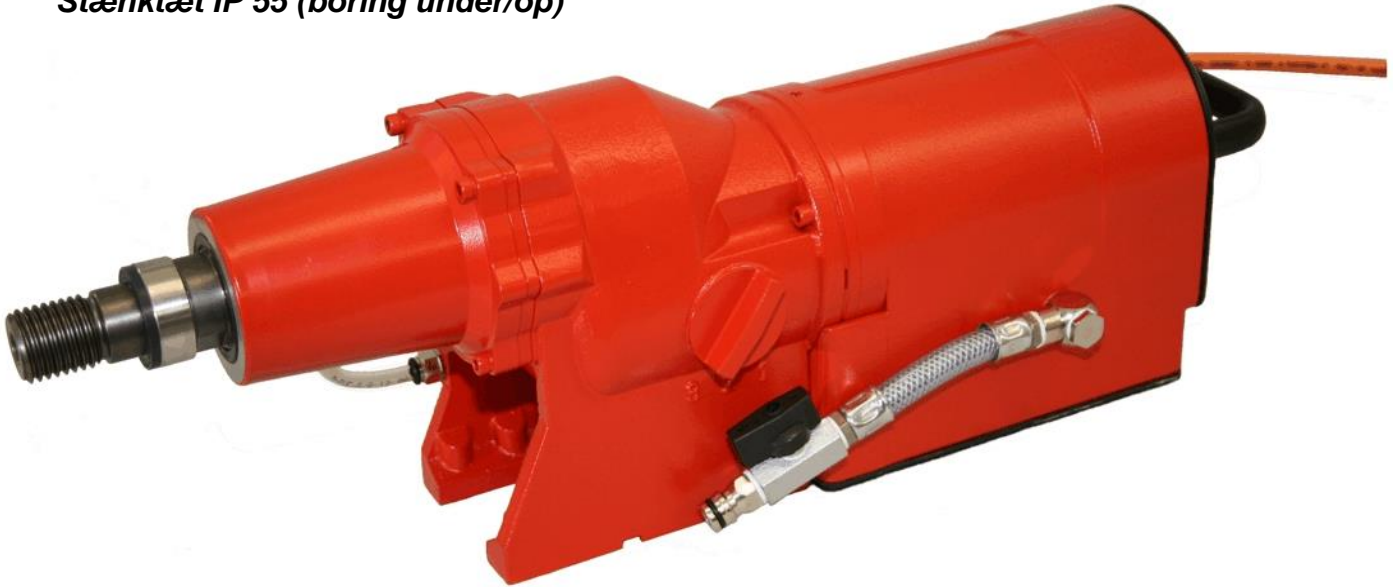

# Diamant Kerneboremaskine

## SR 75 Jumbo

**Ny vandkølet SR Motor**  
**Stænktæt IP 55 (boring under/op)**

**Kul-fri motor,**  
**Minimal vedligeholdelse**  
**3 gear indstillinger x 5 motorhastigheder = 15 regulære hastighedsindstillinger**

Tekniske Data:

Type		SR 7508	SR 7508 S
Mærkespænding	V	400 3~	400 3~
Mærkestrøm	A	15	15
Nom. effekt	W	7500	7500
Udgangseffekt	W	5700	5700
Hastigheder	1/min		
Motor hastighed 1		60*/70*/85/100/115	75*/90*/105/130/150
Motor hastighed 2		115*/140*/165/200/230	150*/175*/210/250/290
Motor hastighed 3		180*/215*/260/310/360	230*/280*/330/390/460
Længde	mm	620	620
Vægt	kg	19,5	19,5
Borer Ø i beton ca.	mm	150 - 900	120 - 800
Bortilslutning		M33/3	1 ¼" UNC // M33/3

\* Disse gear er effekt-reduceret

**WEKA**